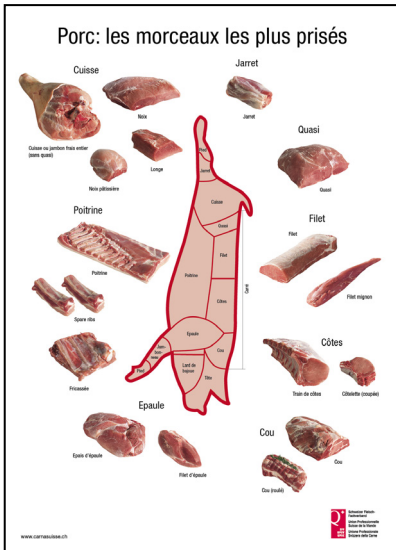

Commande

1500014 Affiches publicitaires 58 x 42 cm imprimés sur papier d'un seul côté par affiche **CHF 2.80**
 Prix TVA exclusifs, sans frais de port.

nombre

nombre

nombre

nombre

nombre

Nom, prénom: