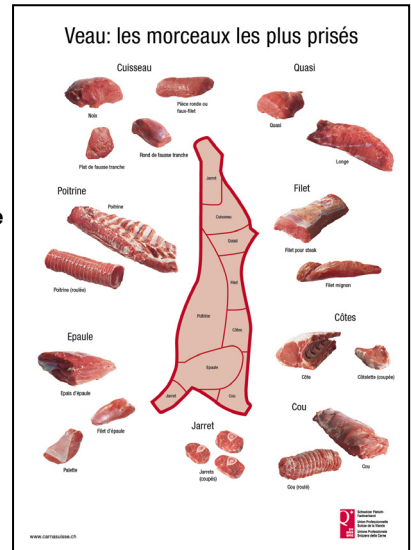

Commande

1500014 Affiches publicitaires 58 x 42 cm imprimés sur papier d'un seul côté par affiche **CHF 2.80**
 Prix TVA exclusifs, sans frais de port.

nombre

nombre

nombre

nombre

nombre

Nom, prénom: