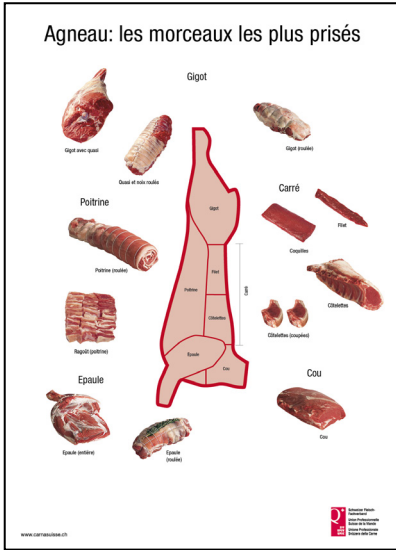

Commande

1500014 Affiches publicitaires 58 x 42 cm imprimés sur papier d'un seul côté par affiche **CHF 2.80**
 Prix TVA exclusifs, sans frais de port.

nombre

nombre

nombre

nombre

nombre

Nom, prénom: