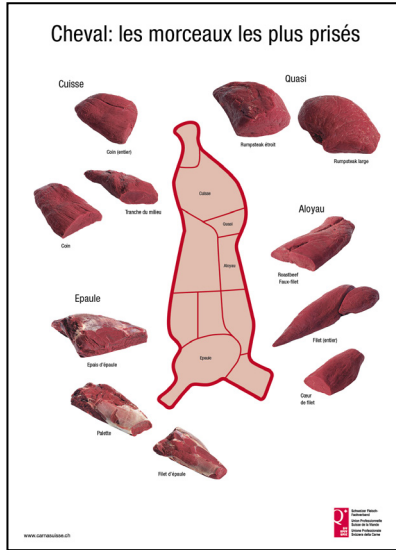

Commande

1500014 Affiches publicitaires 58 x 42 cm imprimés sur papier d'un seul côté par affiche **CHF 2.80**
 Prix TVA exclusifs, sans frais de port.

nombre

nombre

nombre

nombre

nombre

Nom, prénom: